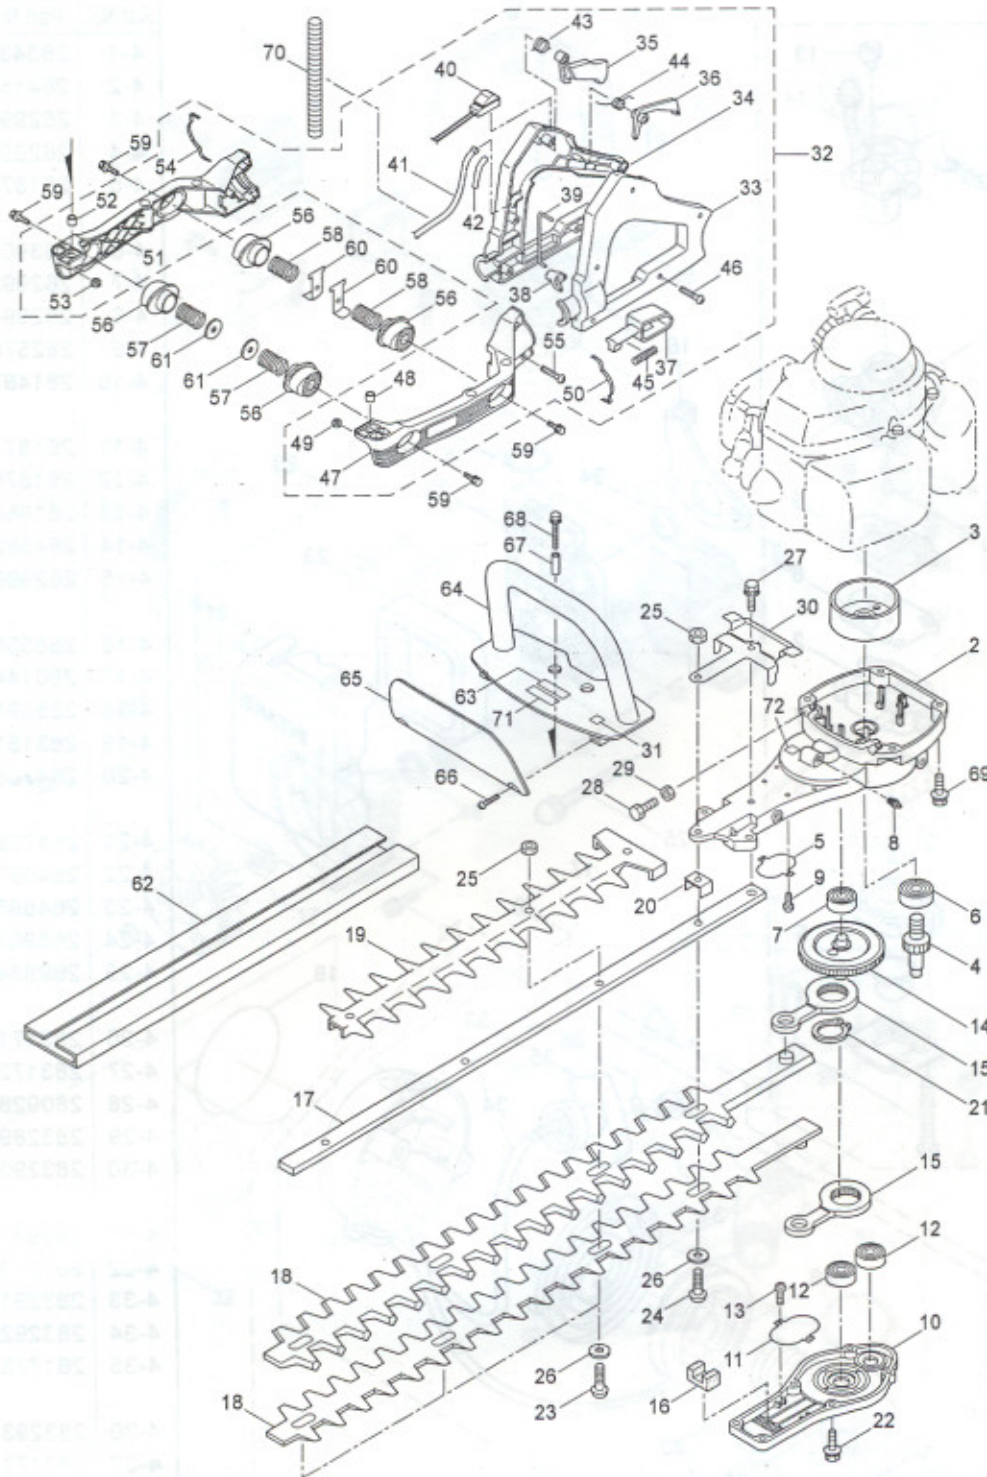

PARTS LIST

1. HT236DSV-R MAIN BODY

Ref.No.	Part No.
1-1	362265
1-2	271472
1-3	270021
1-4	271473
1-5	271474
1-6	580767
1-7	270423
1-8	991937
1-9	991924
1-10	271475
1-11	271474
1-12	270423
1-13	991924
1-14	271465
1-15	271466
1-16	270567
1-17	271467
1-18	271468
1-19	270371
1-20	270757
1-21	580777
1-22	580791
1-23	991914
1-24	271229
1-25	991941
1-26	991913
1-27	271458
1-28	271230
1-29	271231
1-30	271469
1-31	283526
1-32	271454
1-33	271278
1-34	271279
1-35	271280
1-36	271281
1-37	271282
1-38	271283
1-39	271284
1-40	271285
1-41	271398
1-42	271287
1-43	271288
1-44	271289
1-45	270400

Ref.No.	Part No.
2-1	264606
2-2	264607
2-3	219431
2-4	219432
2-5	271570
2-6	271569
2-7	522792

3. HT236DSV-R ENGINE

PARTS LIST

HT236DSV-R
HT236DSV-R

Ref.No.	Part No.
3-1	858485
3-2	283149
3-3	283177
3-4	267290
3-5	265802
3-6	267049
3-7	265924
3-8	283166
3-9	264223
3-10	283176
3-11	283175
3-12	261607
3-13	283161
3-14	265742
3-15	283150
3-16	261181
3-17	262712
3-18	262713
3-19	054676
3-20	261246
3-21	283265
3-22	263789
3-23	281185
3-24	261037
3-25	261576
3-26	283155
3-27	280404
3-28	280568
3-29	280569
3-30	280570
3-31	283160
3-32	261250
3-33	283163
3-34	283164
3-35	283165
3-36	283267
3-37	283268
3-38	283269
3-39	283178
3-40	283270
3-41	283271
3-42	283272
3-43	269722
3-44	261076
3-45	261077

Ref.No.	Part No.
3-46	280381
3-47	281211
3-48	262483
3-49	283140
3-50	283437

4. HT236DSV-R
CARBURETOR, RECOIL STARTER

Ref.No.	Part No.
4-1	283436
4-2	264155
4-3	262991
4-4	262992
4-5	261874
4-6	283905
4-7	262993
4-8	262994
4-9	282576
4-10	281487
4-11	261871
4-12	261876
4-13	261658
4-14	264682
4-15	262996
4-16	268535
4-17	280144
4-18	285091
4-19	283181
4-20	264708
4-21	264709
4-22	264693
4-23	264695
4-24	268963
4-25	269834
4-26	283171
4-27	283172
4-28	280928
4-29	283289
4-30	283290
4-31	280931
4-32	267213
4-33	283291
4-34	283292
4-35	261725
4-36	283293
4-37	283173
4-38	283294
4-39	280936
4-40	283295
4-41	020299
4-42	264535